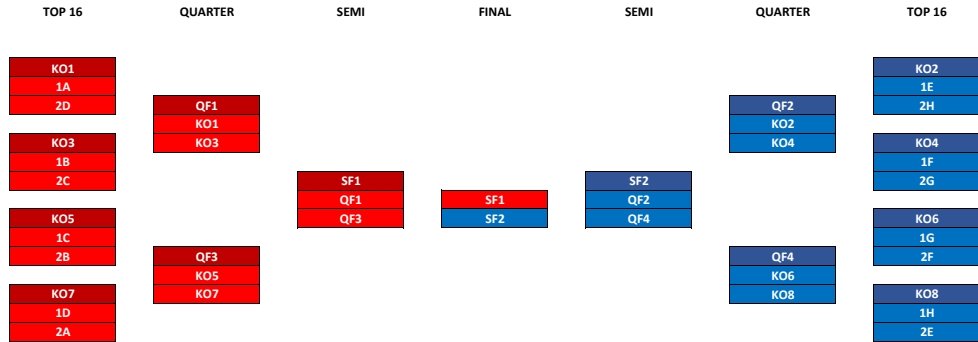

KUMPULAN A	
PASUKAN	INSTITUSI PENDIDIKAN
A1	UM
A2	UTHM (PAGOH)
A3	UTHM (BATU PAHAT) B
A4	APU
A5	USM

KUMPULAN B	
PASUKAN	INSTITUSI PENDIDIKAN
B1	PSA
B2	IUM A
B3	KKKB
B4	UMS
B5	MMU (MELAKA)

KUMPULAN C	
PASUKAN	INSTITUSI PENDIDIKAN
C1	UNIMAP
C2	UITM (SHAH ALAM)
C3	UTM B
C4	PPD
C5	PMJ

KUMPULAN D	
PASUKAN	INSTITUSI PENDIDIKAN
D1	UTAR
D2	SUNWAY UNI
D3	ILP MERSING
D4	TATIUC
D5	UKM

KUMPULAN E	
PASUKAN	INSTITUSI PENDIDIKAN
E1	ADTEC (KULIM) A
E2	MMU (CYBERJAYA)
E3	UITM (PASIR GUDANG)
E4	SEGI UNI
E5	TARC